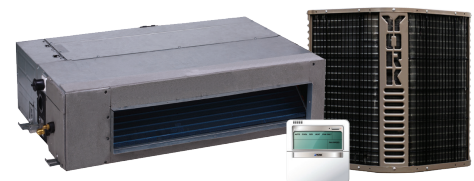

Piso Techo Cassette Ducto/Fan Coil

R-410A • 60HZ

Ahorro energético

Los equipos cumplen con las más altas calificaciones de eficiencia energética y estándares de calidad, proporcionando menor consumo energético, sin sacrificar el rendimiento.

Operación silenciosa

La condensadora (unidad externa) y evaporadora (unidad interna) están diseñadas para un funcionamiento silencioso.

Piso Techo - YNFFZC (24-60) - Sólo Frío

Cassette YNKFZC (24-60) - Sólo Frío

Piso Techo • Cassette • Ducto/Fan Coil R-410A • 60 Hz

Piso Techo - Compresor Fijo, R-410A, 60Hz - Hasta 11 SEER
YNFFZC 24 MBH a 60 MBH - Sólo Frío

Modelo Sólo Frío		YNFFZC024BAADAFX	YNFFZC036BAADAFX	YNFFZC048BAADBFX	YNFFZC060BAADBFX	YNFFZC036BAQDBFX	YNFFZC048BAQDBFX	YNFFZC060BAQDBFX
Alimentación Eléctrica	Ph-V-Hz	1Ph - 208-230V - 60 Hz	1Ph - 208-230V - 60 Hz	1Ph - 208-230V - 60 Hz	1Ph - 208-230V - 60 Hz	3Ph - 208-230V - 60 Hz	3Ph - 208-230V - 60 Hz	3Ph - 208-230V - 60 Hz
Capacidad	Btu/h	24.000	36.000	48.000	60.000	36.000	48.000	60.000
SEER	Btu/w	11.0	11.0	11.0	11.0	11.0	11.0	11.0

Cassette - Compresor Fijo, R-410A, 60Hz - Hasta 11 SEER
YNKFZC 24 MBH a 60 MBH - Sólo Frío

Modelo Sólo Frío		YNKFZC024BAADAFX	YNKFZC036BAADAFX	YNKFZC048BAADBFX	YNKFZC055BAADBFX	YNKFZC036BAQDBFX	YNKFZC048BAQDBFX	YNKFZC055BAQDBFX
Alimentación Eléctrica	Ph-V-Hz	1Ph - 208-230V - 60 Hz	1Ph - 208-230V - 60 Hz	1Ph - 208-230V - 60 Hz	1Ph - 208-230V - 60 Hz	3Ph - 208-230V - 60 Hz	3Ph - 208-230V - 60 Hz	3Ph - 208-230V - 60 Hz
Capacidad	Btu/h	24.000	36.000	48.000	55.000	36.000	48.000	55.000
SEER	Btu/w	11.0	11.0	11.0	11.0	11.0	11.0	11.0