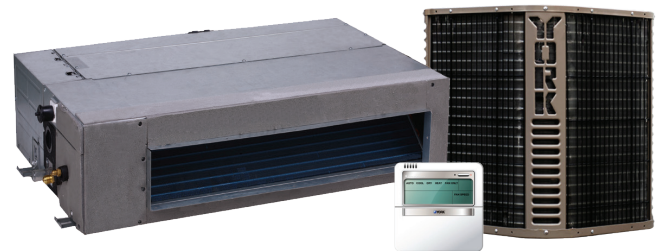

Piso Techo Cassette Ducto/Fan Coil

R-410A • 60HZ

Ahorro energético

Los equipos cumplen con las más altas calificaciones de eficiencia energética y estándares de calidad, proporcionando menor consumo energético, sin sacrificar el rendimiento.

Diseño moderno y elegante

Más flexibilidad para su proyecto, los equipos se adaptan a una gran variedad de espacios, sea en una casa o oficina.

Amigable con el medio ambiente

El gas refrigerante R-410A, amigable al medio ambiente se enfría y se calienta de forma más eficiente sin destruir la capa de ozono.

Operación silenciosa

La condensadora (unidad externa) y evaporadora (unidad interna) están diseñadas para un funcionamiento silencioso.

Piso Techo - YNFFZC (24-60) - Sólo Frío

Cassette YNKFZC (24-60) - Sólo Frío

Ducto/Fan Coil YNEFZC (24-60) - Sólo Frío

Características

- R-410 Refrigerante amigable
- Protección compresor de 3 minutos
- Ventilador multi velocidad
- Reinicio automático
- Diagnóstico automático
- Control remoto con 5 modos de operación
- Ajuste de bloqueo para niños